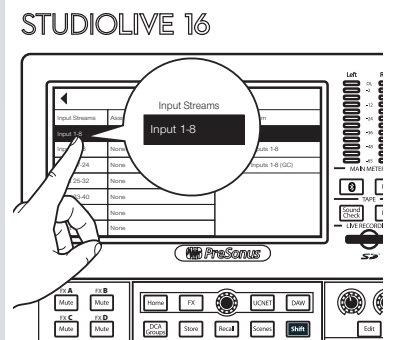

NSB-series
AVB Network Stagebox
Quick Start Guide

NSB-series
Stagebox para red AVB
Guía Rápida

NSB-series
AVB-Netzwerk-Stagebox
Kurzanleitung

NSB-series
Boîtier de scène pour réseau AVB
Guide de prise en main

12

Watch the **NSB-series set-up** video and consult your Owner's Manual for further instructions.

Vea el vídeo sobre la configuración de la serie NSB y consulte el Manual del Usuario para más instrucciones.

Sehen Sie sich das Video zur Einrichtung der NSB Series an und lesen Sie für weitere Informationen die Bedienungsanleitung.

Regardez la vidéo d'installation de la série NSB et consultez votre mode d'emploi pour des instructions complémentaires.

11

Create your network!
¡Cree su propia red!

Alles für Ihr Netzwerk!
Créez votre réseau !

10

9

8

6

7