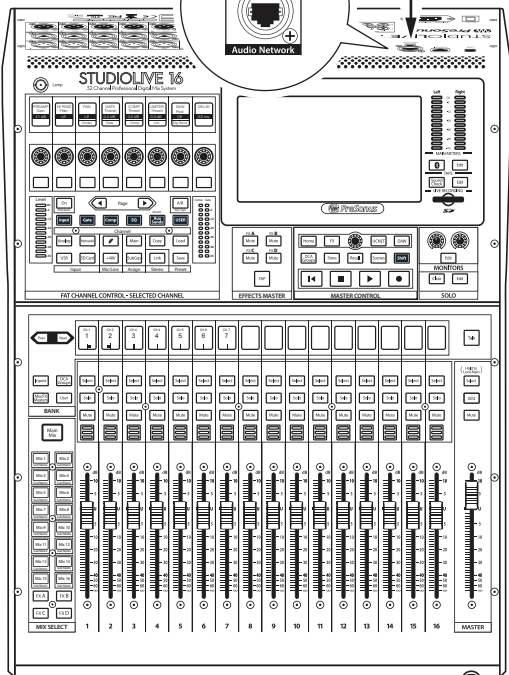

11

Create your network!  
¡Cree su propia red!

Alles für Ihr Netzwerk!  
Créez votre réseau !

10

9

8

6

7

StudioLive 24 Digital Console Mixer

StudioLive 32R Digital Rack Mixer

StudioLive 16 Digital Console Mixer

NSB 16.8 AVB Network Stagebox

NSB 8.8 AVB Network Stagebox

NSB 8.8 AVB Network Stagebox

EarMix 16M Personal Monitor Mixer