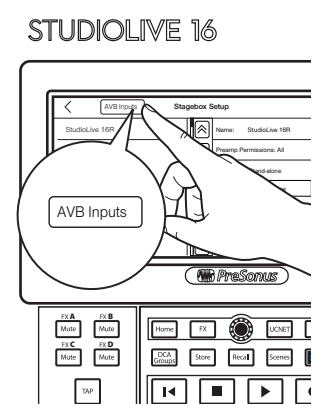

11

Create your network!  
¡Cree su propia red!

Alles für Ihr Netzwerk!  
Créez votre réseau !

10

9

8

6

7

StudioLive 24 Digital Console Mixer

StudioLive 32R Digital Rack Mixer

StudioLive 16 Digital Console Mixer

NSB 16.8 AVB Network Stagebox

NSB 8.8 AVB Network Stagebox

NSB 8.8 AVB Network Stagebox

EarMix 16M Personal Monitor Mixer