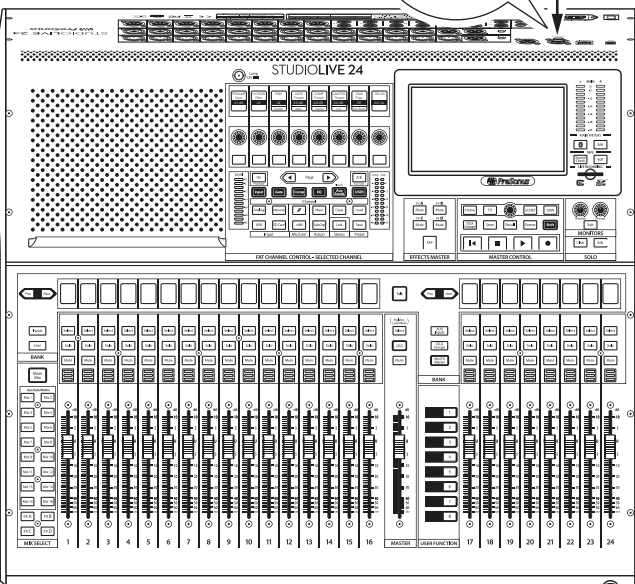

11

Create your network!  
¡Cree su propia red!

Alles für Ihr Netzwerk!  
Créez votre réseau !

10

9

8

6

7

StudioLive 24 Digital Console Mixer

StudioLive 32R Digital Rack Mixer

StudioLive 16 Digital Console Mixer

NSB 16.8 AVB Network Stagebox

NSB 8.8 AVB Network Stagebox

NSB 8.8 AVB Network Stagebox

EarMix 16M Personal Monitor Mixer