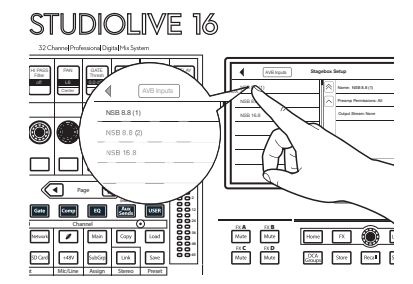

**NSB-series**  
AVB Network Stagebox  
Quick Start Guide

**NSB-series**  
Stagebox para red AVB  
Guía Rápida

**NSB-series**  
AVB-Netzwerk-Stagebox  
Kurzanleitung

**NSB-series**  
Boîtier de scène pour réseau AVB  
Guide de prise en main

11

Create your network!  
¡Cree su propia red!

Alles für Ihr Netzwerk!  
Créez votre réseau !

10

9

8

6

7

StudioLive 24 Digital Console Mixer

StudioLive 32R Digital Rack Mixer

StudioLive 16 Digital Console Mixer

NSB 16.8 AVB Network Stagebox

NSB 8.8 AVB Network Stagebox

NSB 8.8 AVB Network Stagebox

EarMix 16M Personal Monitor Mixer